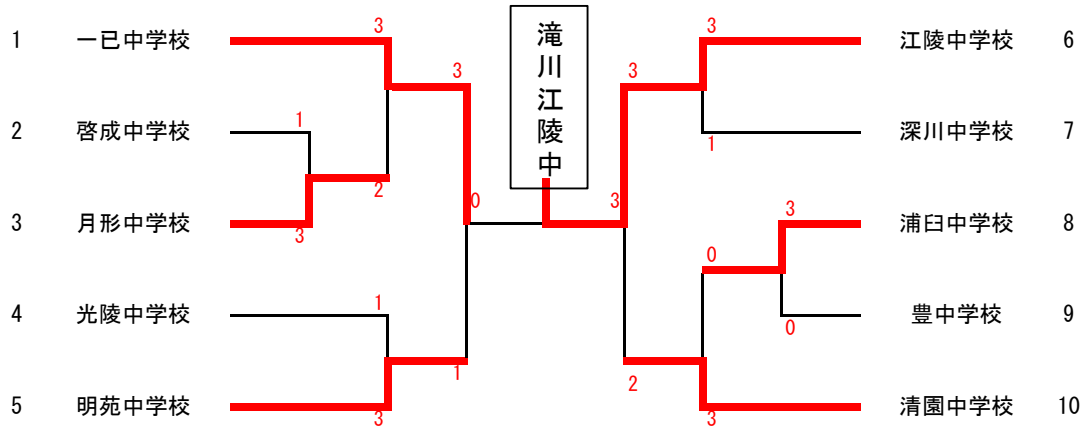

男子団体

女子団体

《 男子 》

優勝	滝川市立江陵中学校
準優勝	深川市立一已中学校
3位	滝川市立明苑中学校
	岩見沢市立清園中学校

《 女子 》

優勝	滝川市立江陵中学校
準優勝	岩見沢市立豊中学校
3位	美唄市立東中学校
	芦別市立啓成中学校

全道大会代表校

支庁代表	滝川市立江陵中学校
開催支庁代表	深川市立一已中学校
開催地代表	美唄市立東中学校