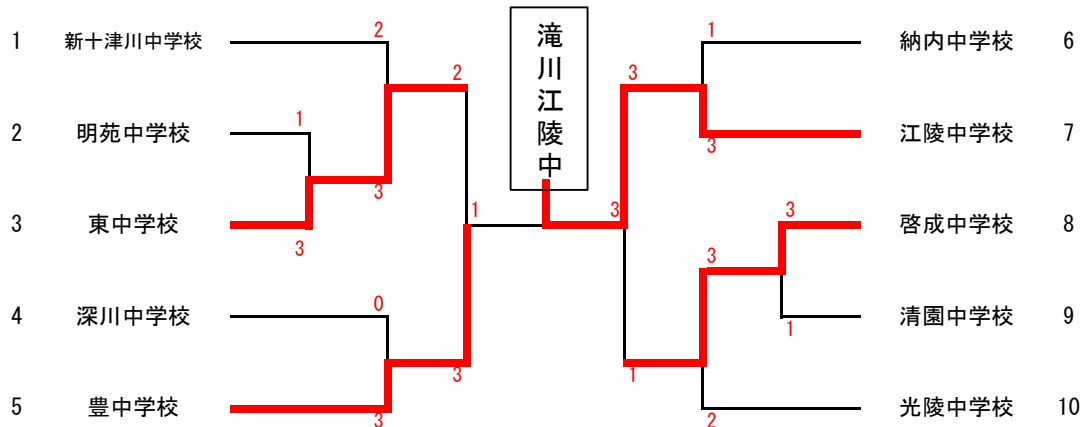

男子団体

女子団体

《 男子 》

優勝	滝川市立江陵中学校
準優勝	深川市立一已中学校
3位	滝川市立明苑中学校
	岩見沢市立清園中学校

《 女子 》

優勝	滝川市立江陵中学校
準優勝	岩見沢市立豊中学校
3位	美唄市立東中学校
	芦別市立啓成中学校

全道大会代表校

支庁代表	滝川市立江陵中学校
開催支庁代表	深川市立一已中学校
開催地代表	美唄市立東中学校

全道大会代表校

支庁代表	滝川市立江陵中学校
開催支庁代表	岩見沢市豊中学校
開催地代表	美唄市立東中学校